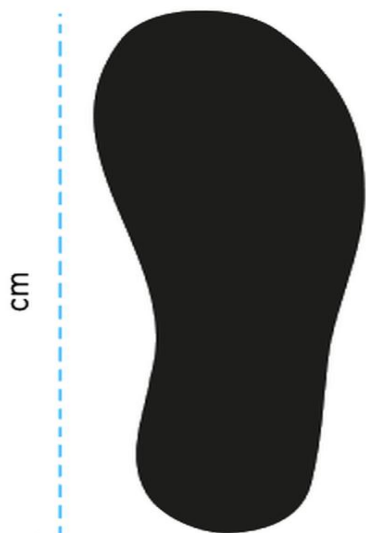

Tabela rozmiarów

Rozmiar	F - Długość wkładki [cm]
36	23,80
37	24,47
38	25,13
39	25,80
40	26,47
41	27,13
42	27,80
43	28,47
44	29,13
45	29,80
46	30,47
47	31,14
48	31,80